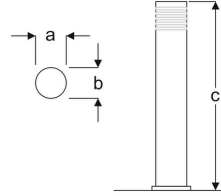

RUNE

BOLLARDS

VBL11 0810G UG30

VBL11 0810G UG40

VBL11 0810G UG60

MECHANICAL SPECS / MEKANİK ÖZELLİKLER

Application Areas Uygulama Alanları	Residential areas - Terminals - Parks and gardens - Parking lots
Luminaire Type Ürün Tipi	LED Bollards
Luminaire Body Ürün Gövdesi	Aluminum body. Electrostatic powder coating
Luminaire Diffuser Ürün Difüzörü	Opal glass
Luminaire Colour Ürün Gövde Rengi	S : Ral 9005 Jet black / B : Ral 9016 Traffic White / G : Ral 9006 Grey
Ingress Protection (IP) Rating IP Sınıfı	IP65
Impact Resistance (IK) Rating IK Sınıfı	IK07

OPTICAL SPECS / OPTİK ÖZELLİKLER

Light Source Işık Kaynağı	Mid Power LED
CRI Value CRI Değeri	>70
UGR Value UGR Değeri	<21 (EN124664-1)
Photo Biological Class Fotobiyolojik Risk Grubu	Group-0 No Risk
Beam Angle Işık Açısı	120°
Driver (220-240V) Sürücü	Osram - Tridonic & ENEC Driver

OPTIONS / OPSİYONLAR

1 Hour Emergency Kit	3 Hour Emergency Kit	DALI	SENSOR
-	-	-	-

Product Code Ürün Kodu	Power (W) Watt	Lumen (lm) Işık Akısı	Efficacy (lm/W) Verimlilik	Col. Temp (K) Kelvin	Dimensions (mm) Boyutlar (a x b x c) Ø	Pack. Qty Koli Adedi	Pack. Weight (kg) Koli Ağırlığı
VBL11 0810G UG30	10	900	90	3000	120x120x800	1	3,00
VBL11 0810G UG40	10	900	90	4000	120x120x800	1	3,00
VBL11 0810G UG60	10	900	90	6000	120x120x800	1	3,00